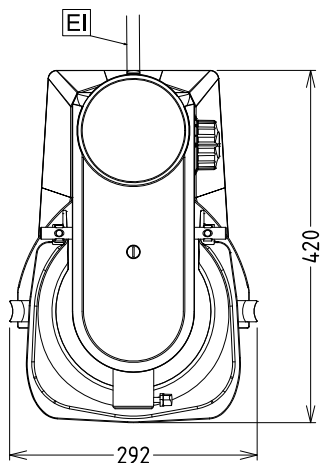

Příslušenství v ceně

SCHVÁLENO: _____

Zepředu

Boční

EI = Elektrické napojení

Shora

Elektro

Napětí:

8 L

Hlavní informace

Vnější rozměry, Šířka 292 mm

Vnější rozměry, Hloubka 416 mm

Vnější rozměry, Výška 527 mm

Převážná váha: 21 kg

Netto váha (kg): 19

Tažené těsto: 2.5 kg s Spirál.hnětací hák